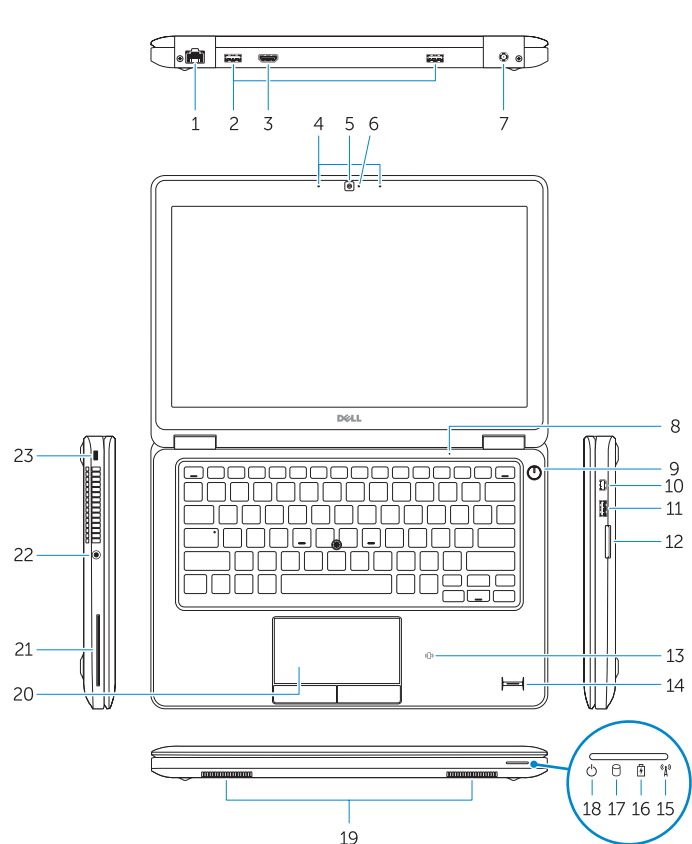

dell.com/support

dell.com/support/manuals

dell.com/contactdell

dell.com/regulatory_compliance

P255

P255001

Latitude 12-E5250/5250

1. Network connector
2. USB 3.0 connectors
3. HDMI connector
4. Microphones (optional)
5. Camera
6. Camera-status light
7. Power connector
8. Microphone
9. Power button
10. Mini-DisplayPort connector
11. USB 3.0 connector with PowerShare
12. Memory-card reader
13. Contactless smart-card reader (optional)
14. Fingerprint reader (optional)
15. Wireless-status light
16. Battery-status light
17. Hard-drive activity light
18. Power-status light
19. Speakers
20. Touchpad
21. Smart-card reader (optional)
22. Headset connector
23. Security-cable slot
24. Dock connector (optional)
25. Service-tag label

1. Σύνδεσμος δικτύου
2. Σύνδεσμοι USB 3.0
3. Σύνδεσμος HDMI
4. Μικρόφωνα (προαιρετικά)
5. Κάμερα
6. Λυχνία κατάστασης κάμερας
7. Σύνδεσμος τροφοδοσίας
8. Μικρόφωνο
9. Κουμπί τροφοδοσίας
10. Σύνδεσμος Mini-DisplayPort
11. Σύνδεσμος USB 3.0 με PowerShare
12. Μονάδα ανάγνωσης καρτών μνήμης
13. Μονάδα ανάγνωσης έξυπνων καρτών χωρίς επαφές (προαιρετικά)