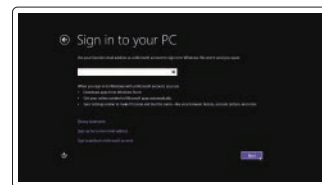

Τελειώστε την εγκατάσταση των Windows

Concluir a configuração do Windows

Завершите установку Windows

הגדרת Windows הסתיימה

Enable security and updates

Ενεργοποιήστε τις ρυθμίσεις για την ασφάλεια και τις ενημερώσεις

Activar funcionalidades de segurança e actualizações

Включите службы обеспечения безопасности и автоматического обновления

אפשר אבטחה ועדכונים

Connect to your network

Συνδεθείτε στο δίκτυό σας

Estabelecer ligação à rede

Подключитесь к сети

התחבר לרשת

Sign in to your Microsoft account or create a local account

Συνδεθείτε στον λογαριασμό σας στη Microsoft ή δημιουργήστε τοπικό λογαριασμό

Iniciar sessão numa conta Microsoft ou criar uma conta local