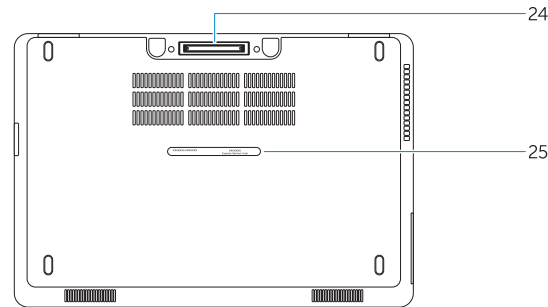

dell.com/support

dell.com/support/manuals

dell.com/contactdell

dell.com/regulatory_compliance

P255

P255001

Latitude 12-E5250/5250

1. Network connector
2. USB 3.0 connectors
3. HDMI connector
4. Microphones (optional)
5. Camera
6. Camera-status light
7. Power connector
8. Microphone
9. Power button
10. Mini-DisplayPort connector
11. USB 3.0 connector with PowerShare
12. Memory-card reader
13. Contactless smart-card reader (optional)
14. Fingerprint reader (optional)
15. Wireless-status light
16. Battery-status light
17. Hard-drive activity light
18. Power-status light
19. Speakers
20. Touchpad
21. Smart-card reader (optional)
22. Headset connector
23. Security-cable slot
24. Dock connector (optional)
25. Service-tag label

1. Σύνδεσμος δικτύου
2. Σύνδεσμοι USB 3.0
3. Σύνδεσμος HDMI
4. Μικρόφωνα (προαιρετικά)
5. Κάμερα
6. Λυχνία κατάστασης κάμερας
7. Σύνδεσμος τροφοδοσίας
8. Μικρόφωνο
9. Κουμπί τροφοδοσίας
10. Σύνδεσμος Mini-DisplayPort
11. Σύνδεσμος USB 3.0 με PowerShare
12. Μονάδα ανάγνωσης καρτών μνήμης
13. Μονάδα ανάγνωσης έξυπνων καρτών χωρίς επαφές (προαιρετικά)