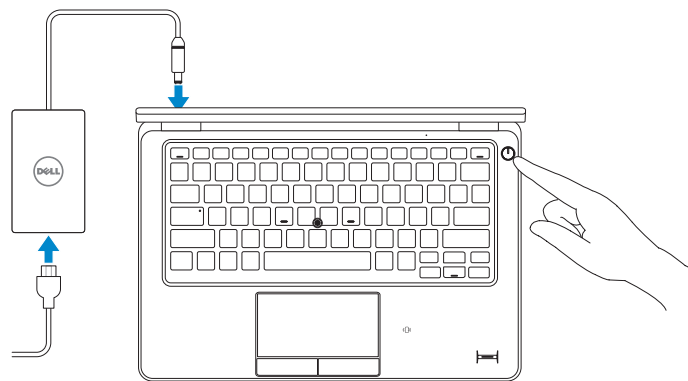

Latitude 12

5000 Series

Quick Start Guide

Οδηγός γρήγορης έναρξης

Guia de iniciação rápida

Краткое руководство по началу работы

מדריך התחלה מהירה

1 Connect the power adapter and turn on your computer

Συνδέστε τον προσαρμογέα ισχύος και ενεργοποιήστε τον υπολογιστή σας

Ligar o adaptador de corrente e ligar o computador

Подключите адаптер питания и включите компьютер

חבר את מתאם הזרם והפעל את המחשב

2 Finish Windows setup